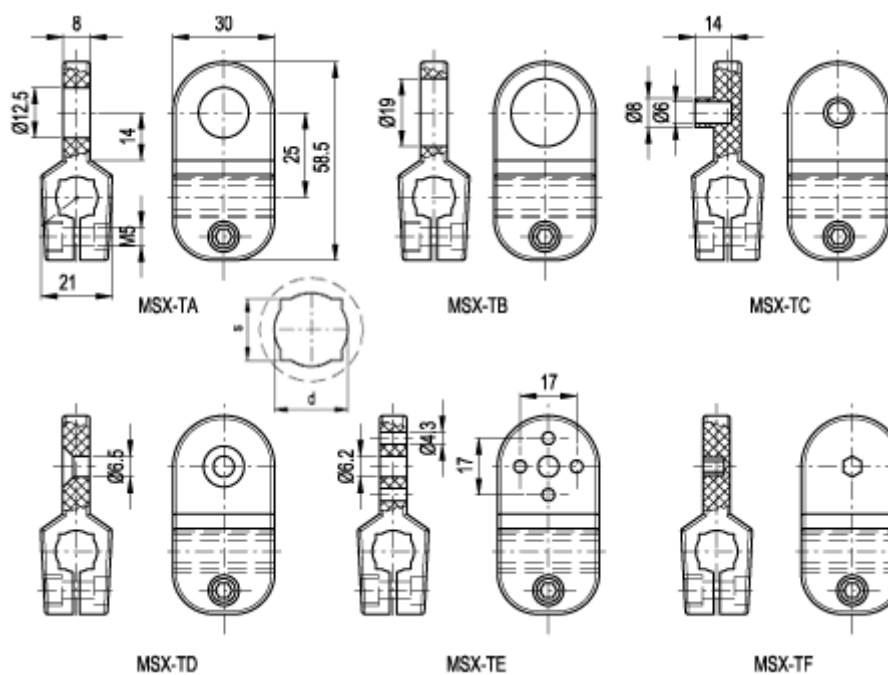

Varenummer: 2310440153
 Beskrivelse: E+G MSX monteringsflange
 MSX.56-TF-12-14

Mål

d	= 14
Moment (Nm)	= 1100
Rotationsmodstand (Nm)	= 5
s	= 12
Type	= MSX.56-TA-12-14